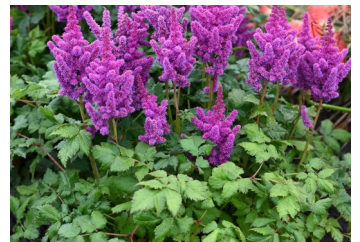

**Astilbe chin. Fireberry 1GAL**  
HT:12-15", SP:18" Bloom: Summer

**Astilbe chin. Maggie Daley 1GAL**  
HT:24", SP:14" Bloom: Summer

**Astilbe chin. Pumila 1GAL**  
HT:10", SP:12" Bloom: Summer

**Astilbe chin. Purple Candles 1GAL**  
HT:42", SP:20" Bloom: Summer