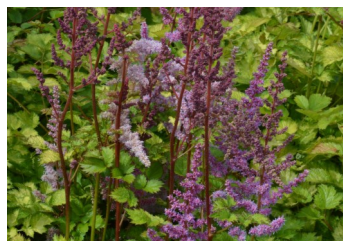

**Astilbe chin. Visions 1GAL**  
HT:14", SP:12" Bloom: Summer

**Astilbe chin. Visions In Pink 1GAL**  
HT:16", SP:14" Bloom: Summer

**Astilbe chin. Visions In Red 1GAL**  
HT:16", SP:14" Bloom: Summer

**Astilbe chin. Visions In White 1GAL**  
HT:16", SP:14" Bloom: Summer

**Astilbe chin. Visions Inferno 1GAL**  
HT:24", SP:14" Bloom: Summer

**Astilbe hyb. Amber Moon 1GAL**  
HT:36", SP:24" Bloom: Summer

**Astilbe hyb. Colour Flash 1GAL**  
HT:18-20", SP:18" Bloom: Summer